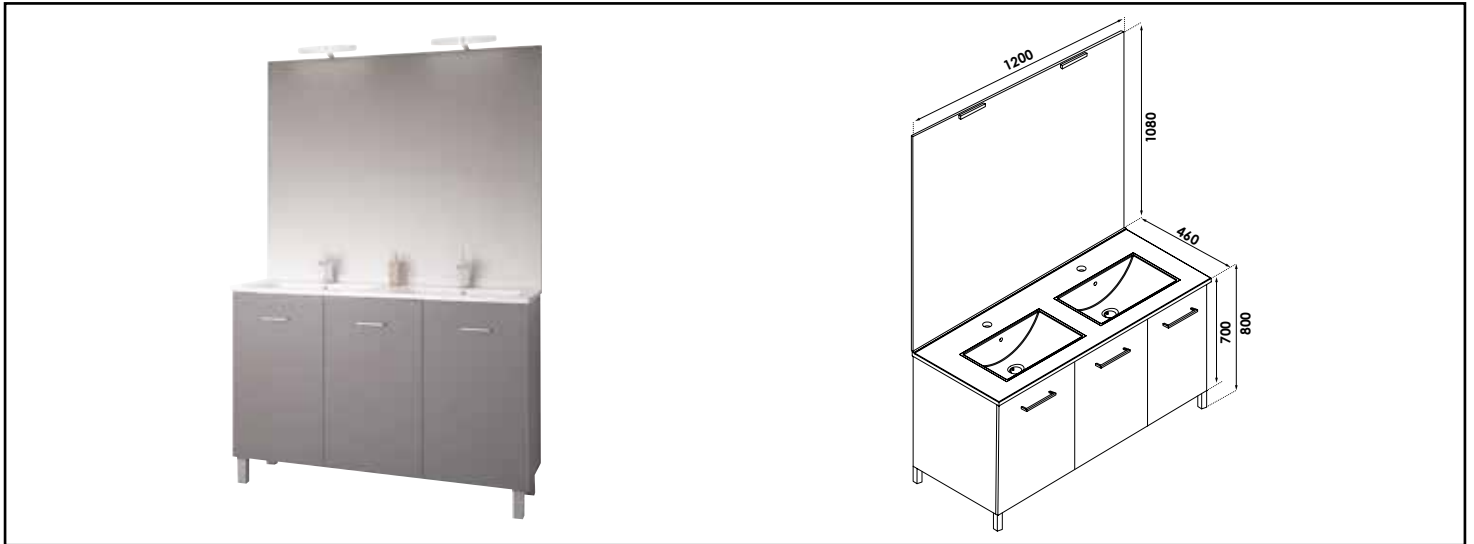

Référence : **401511192**

MEUBLE À POSER NEW YORK AVEC MIROIR AFFL - LARG. 120CM - GRIS MAT - 3 PORTES

CARACTÉRISTIQUES

Meuble à poser finition gris mat, plan céramique blanche double vasques intégrée avec trop plein
 Dimensions : Largeur : 120cm x Profondeur : 46cm x Hauteur : 80cm
 Corps de meuble avec vide sanitaire 8cm
 Plan céramique blanc extra-plat, épaisseur : 18mm
 Dimension de la cuve : 410x265x120mm
 Structure du caisson (façade et corps) en panneaux de particules mélaminé hydrofuge, épaisseur : 16mm
 3 portes à fermeture ralentie
 Poignées métalliques chromées
 Livré avec jeu de pieds aluminium
 1 miroir affleurant collé sur panneau hydrofuge de 16mm avec applique LED classe 2 IP44, hauteur : 108cm
 Livré pré-monté, sans robinetterie, sans vidage
 Fabrication européenne
 Norme PEFC
 Ecotaxe en sus

PRESCRIPTION DE POSE

Pour répondre à toutes les configurations d'aménagement, ce meuble est convertible en version sol grâce à un jeu de pieds (disponibles en option) réglable en hauteur de 29 à 31cm.
 • Livré pré-monté (sans robinetterie, sans visserie de fixation murale, sans vidage)